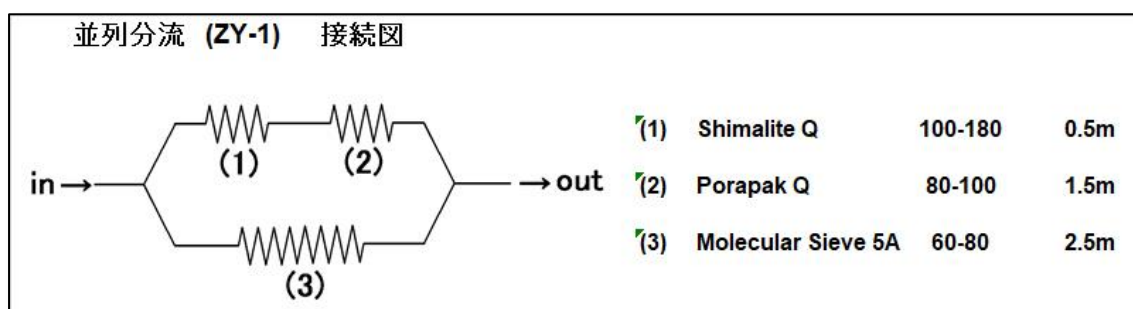

並列分流充填カラム ZY-1

接 続 図

この度はガスクロマトグラフィー用充填カラムをお買い上げ頂きありがとうございます。本製品は充填カラムとして以外の用途には使用しないで下さい。また、下記の注意事項 及び 別紙の充填カラム 取扱説明書をよくお読み頂いたうえで、ご使用下さいますようお願い致します。

1. 接続図

充填カラムは厳しい品質管理のもとで製造、梱包、出荷を行っておりますが、万一不具合がございましたら現品受取後14日以内に弊社までご連絡下さい。但し、寿命に関する事項や取扱い注意事項に従わないで使用し、劣化したものにつきましては保証いたしかねます。