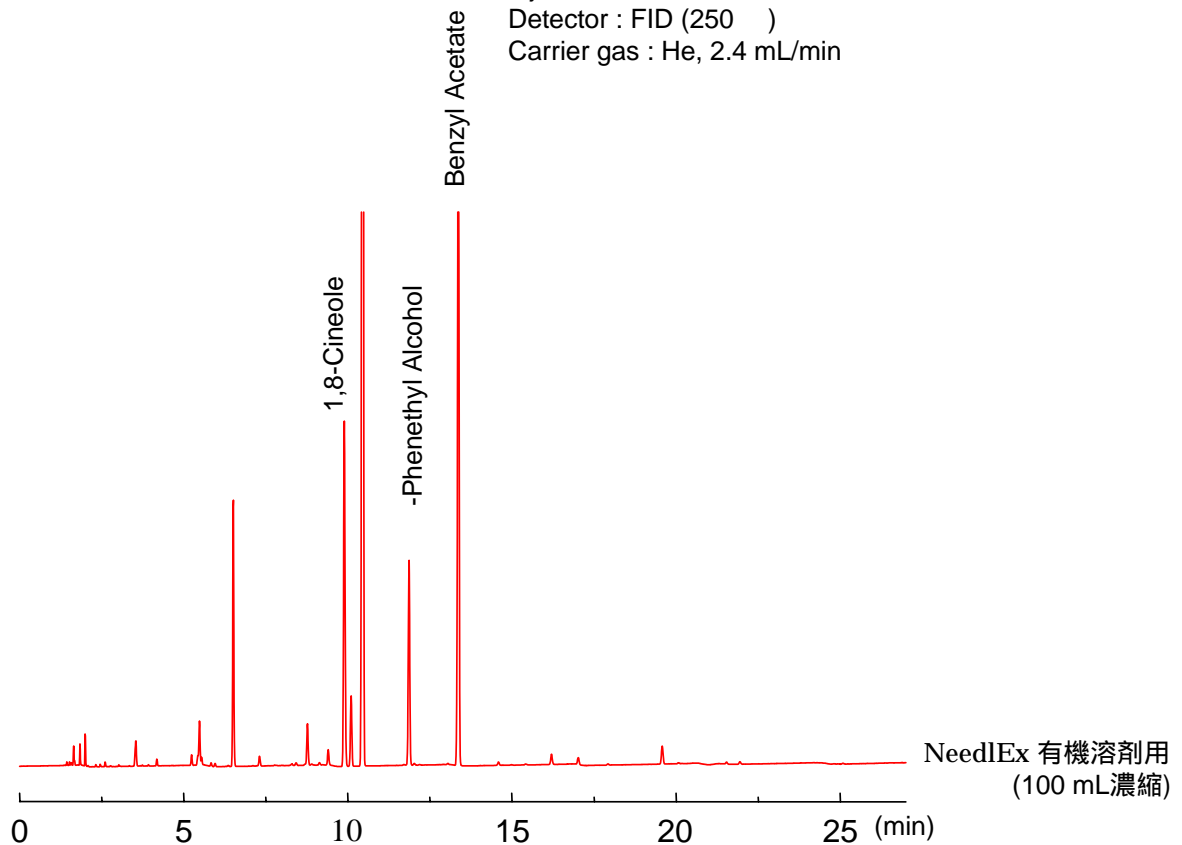

水仙の香り

水仙 (スイセン)

学名: Narcissus

分類: ヒガンバナ科スイセン属

地中海沿岸原産の多年草で、日本には平安末期に中国から渡来したといわれています。ギリシア神話で、美少年ナルシッサスが水面に映る我が姿に見とれ、そのまま花になってしまったのが水仙だということです。自分の美貌に酔いしれる人をナルシストと呼ぶのもここから来ているといわれています

NeedlEx 有機溶剤用 (100 mL濃縮)

Column : ULBON HR-1 30 m x 0.32 mm I.D. 0.25 μ m
Column temp : 50 ~ 200 Program rate 5 /min
Split ratio : 10 : 1
Injection : 200
Detector : FID (250)
Carrier gas : He, 2.4 mL/min

信和化工株式会社

〒612-8307 京都市伏見区景勝町50番地2